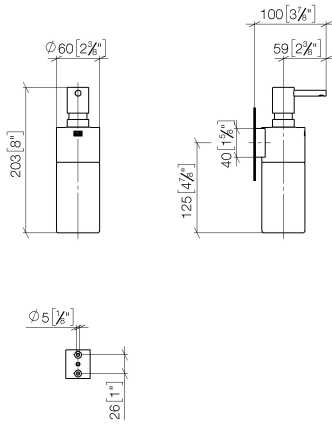

EDITION PRO Spender Wandmodell - Chrom

83 435 626

- Flasche aus Kristallglas, matt
- Breite 60 mm
- Höhe 203 mm
- 250 ml Flaschenvolumen
- Ausladung 100 mm

	Chrom	83 435 626-00
	Schwarz matt	83 435 626-33
	Chrom gebürstet	83 435 626-93

EDITION PRO Spender Wandmodell - Chrom

83 435 626

mm [inches]

EDITION PRO Spender Wandmodell - Chrom

83 435 626

Ersatzteile für die
anderen
Oberflächenvarianten
finden Sie hier:
Schwarz matt

Ersatzteilstückliste

Nr.	Artikelnummer	Benennung	Verbaumenge	Lieferzeit
1	90 10 10 535 00-00	Spender	1	10
2	90 10 10 525 00-00	Aufnahme	1	10
3	90 90 04 001 00 82	Glas	1	2
4	09 30 30 093 90	Schraube	1	2
5	05 30 31 025 00 90	Befestigungssatz	1	2
6	08 10 10 530-00	Halter	1	10