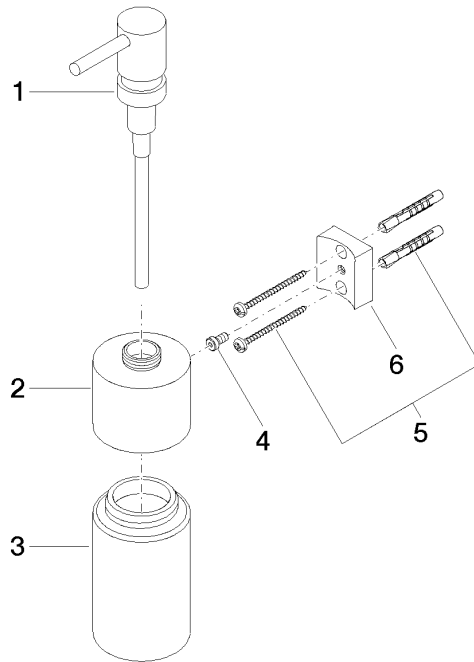

EDITION PRO Spender Wandmodell - Chrom

83 435 626

- Flasche aus Kristallglas, matt
- Breite 60 mm
- Höhe 203 mm
- 250 ml Flaschenvolumen
- Ausladung 100 mm

	Chrom	83 435 626-00
	Schwarz matt	83 435 626-33
	Chrom gebürstet	83 435 626-93

EDITION PRO Spender Wandmodell - Chrom

83 435 626

mm [inches]

EDITION PRO Spender Wandmodell - Chrom

83 435 626

Ersatzteile für die
anderen
Oberflächenvarianten
finden Sie hier:
Schwarz matt

Ersatzteilstückliste

Nr.	Artikelnummer	Benennung	Verbaumenge	Lieferzeit
1	90 10 10 535 00-00	Spender	1	10
2	90 10 10 525 00-00	Aufnahme	1	10
3	90 90 04 001 00 82	Glas	1	2
4	09 30 30 093 90	Schraube	1	2
5	05 30 31 025 00 90	Befestigungssatz	1	2
6	08 10 10 530-00	Halter	1	10